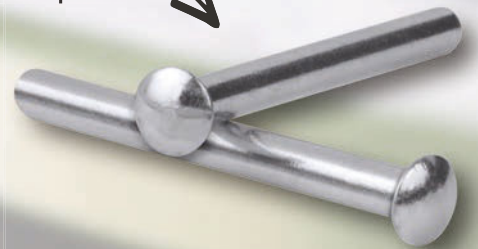

Ersatzteile

65030030 Ersatz-Trittschutz aus Stahl, verzinkt, für alle IDEAL-Gärtnerspaten

66759918 Ersatz-Stahlmesser Klinge, 180 mm für Profi-Dänische Rübenhacke

65030031 Ersatz-Stielnieten, verzinkt, für Doppelfederspaten