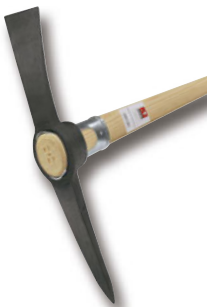

66710001 IDEAL-Wiederhopfhacke,
Breitblatt, ovales Auge

IDEAL-Stahlhacken

hochwertige Hacke aus Spezialstahl, handgeschmiedet

Ausführung	Größe	Stiel	kg	VE	Art.-Nr.	EAN-Code 4005827...			UVP* €/Stück
IDEAL-Kreuzhacke, ovales Auge, geschmiedet									
ovales Auge	1,5 kg	ohne Stiel	1,50	10	30011500	...300018			17,45
ovales Auge	1,5 kg	Eschenstiel 95 cm	2,30	5	30011501	...300025			28,45
ovales Auge	2,0 kg	ohne Stiel	2,00	10	30012000	...300032			18,45
ovales Auge	2,0 kg	Eschenstiel 95 cm	2,70	5	30012001	...300049			29,45
ovales Auge	2,5 kg	ohne Stiel	2,50	6	30012500	...300056			19,45
ovales Auge	2,5 kg	Eschenstiel 95 cm	3,20	5	30012501	...300063			30,95
ovales Auge	3,0 kg	ohne Stiel	3,00	6	30013000	...300087			20,95
ovales Auge	3,0 kg	Eschenstiel 95 cm	3,70	5	30013001	...300094			31,95
ovales Auge	3,5 kg	ohne Stiel	3,50	6	30013500	...300124			22,45