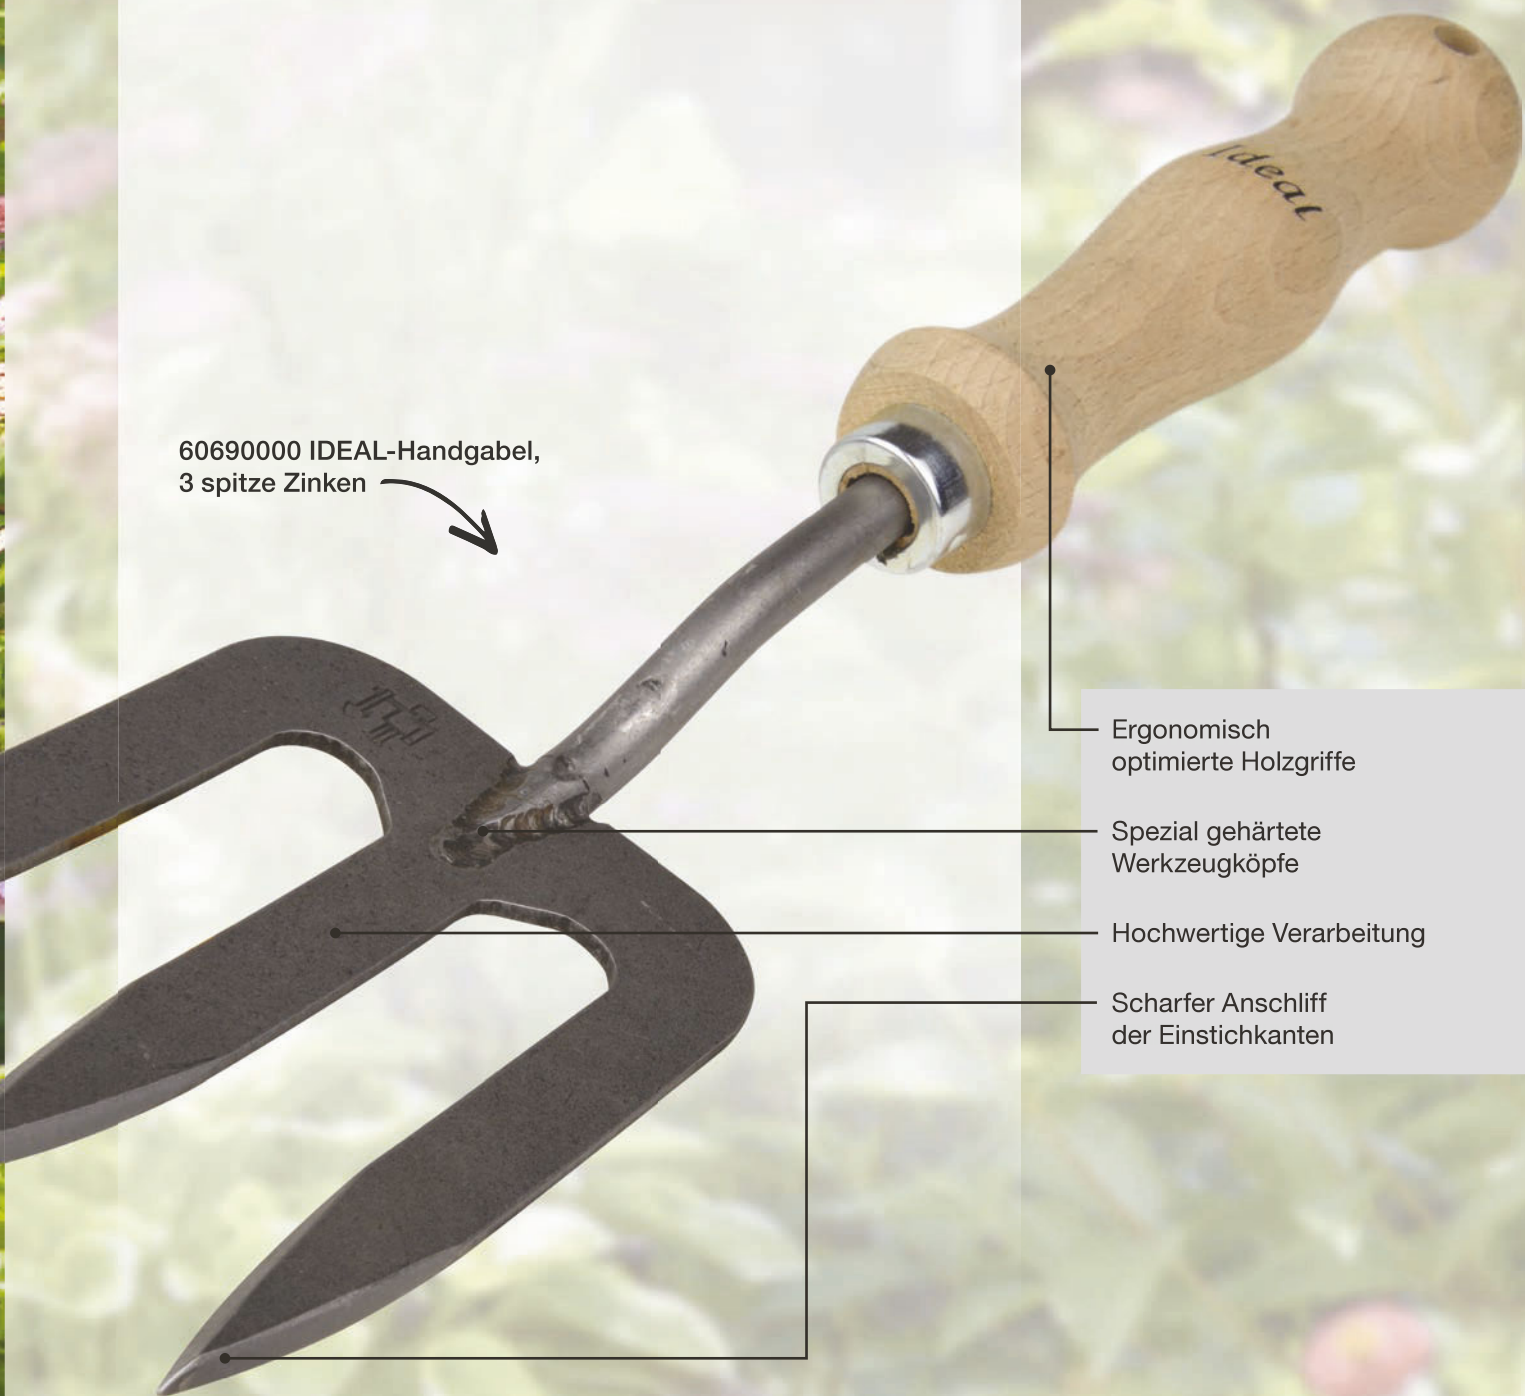

A series of horizontal lines for writing, organized into two columns. Each column contains 20 lines, for a total of 40 lines on the page.

Handgeräte

60690000 IDEAL-Handgabel,
3 spitze Zinken

Ergonomisch
optimierte Holzgriffe

Spezial gehärtete
Werkzeugköpfe

Hochwertige Verarbeitung

Scharfer Anschliff
der Einstichkanten

IDEAL-Handgeräte

traditionelles Gartenwerkzeug in höchster Qualität und edler Optik

Ausführung	Zinken			Stiel		VE	Art.-Nr.	EAN-Code 4005827...			UVP* €/Stück
IDEAL-Handgabel, handgefertigt, gehärtet, mit Aufhängebohrung											
Made in Germany											
NEU Zwinge	3	350	85	Buchenstiel 15,5 cm	0,28	4	60690000	...600040			27,55
NEU Zwinge	3	590	85	Buchenstiel 40 cm	0,38	4	60690500	...600354			29,95