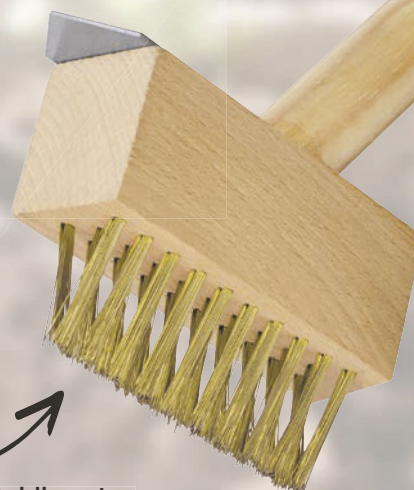

73100272 Gartensack 272 I,
hochreißfester Kunststoff,
sicherer Stand durch Kunststoffring

Gartenwerkzeuge und -zubehör

78450000 PIONIER-Sensensichel,
gedengelt, Schneide
geschliffen und poliert

64070100 IDEAL-Erdlochausheber „JUMBO“,
rot pulverbeschichtet