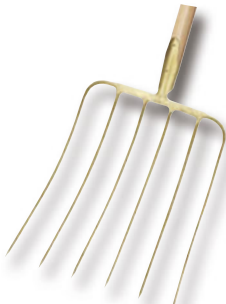

IDEAL-Streugabel

hochwertige Gabel aus speziell gehärtetem Spezialstahl

Ausführung	Zinken			Stiel		VE	Art.-Nr.	EAN-Code 4005827...		UVP* €/ Stück
IDEAL-Streugabel, gold										
Schienezwinge	3	260	200	Eschen-Langstiel 135 cm	1,10	5	67600025	...670067		29,95

* incl. 19 % MwSt

T-Stiel

D-Stiel

Langstiel

IDEAL-Heugabel (Kleegabel)

hochwertige Gabel aus speziell gehärtetem Spezialstahl

Ausführung	Zinken			Stiel		VE	Art.-Nr.	EAN-Code 4005827...			UVP* €/Stück
IDEAL-Heugabel (Kleegabel), gold											
Schienezwinge	3	300	300	Eschen-T-Stiel 110 cm	1,20	5	67350001	...671545			39,95
Schienezwinge	3	300	300	Eschen-Langstiel 135 cm	1,20	5	67350007	...673518			33,45

IDEAL-Spezialgabeln

hochwertige Gabel aus speziell gehärtetem Spezialstahl

Ausführung	Zinken			Stiel		VE	Art.-Nr.	EAN-Code 4005827...			UVP* €/Stück
IDEAL-Kompostgabel, gold											
Schienezwinge	5	280	210	Eschen-T-Stiel 110 cm	1,60	5	67100001	...671002			42,95