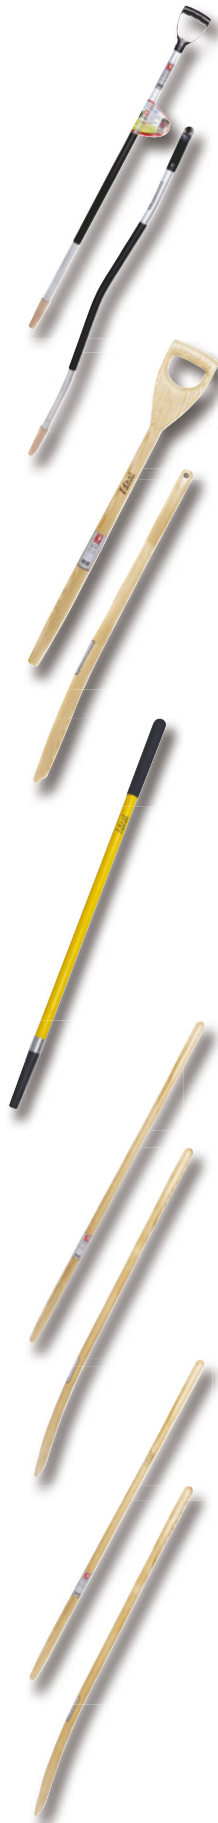

Ersatzstiele für Schaufeln

Ausführung	Größe			Stiel für		VE	Art.-Nr.	EAN-Code 4005827...		UVP* €/ Stück
Aluminium-Rohrstiel Ergo plus										
teilummantelt, mit Kunststoff-D-Griff und Holzadapter, ergonomisch, rund	140 cm	1360	32	alle Düllschaufeln	0,68	10	65012540	...650052		18,95
D-Stiel, Esche										
gebogen, lackiert, mit Brennstempel	90 cm	920	41	alle IDEAL-Düllschaufeln	0,80	5	65011304	...652148		31,45
Fieberglas-Langstiel										
gerade, Handende mit schwarzem Gummipfropfen	120 cm	1200	36	alle IDEAL-Spatenschaufeln	0,90	10	65011517	...650090		20,45
Langstiel, Buche										
gebogen, roh, feingeschliffen	130 cm	1300	41	alle Düllschaufeln	0,80	10	65012503	...651752		5,95
Langstiel, Esche										
gebogen, lackiert, mit Brennstempel	130 cm	1300	41	alle IDEAL-Düllschaufeln	0,90	10	65011501	...650427		9,45
gebogen, lackiert oder gewachst	130 cm	1300	41	alle Düllschaufeln	0,95	10	65010006	...650199		8,45
gebogen, roh, feingeschliffen	130 cm	1300	41	alle Düllschaufeln	0,90	10	65011503	...655460		6,45