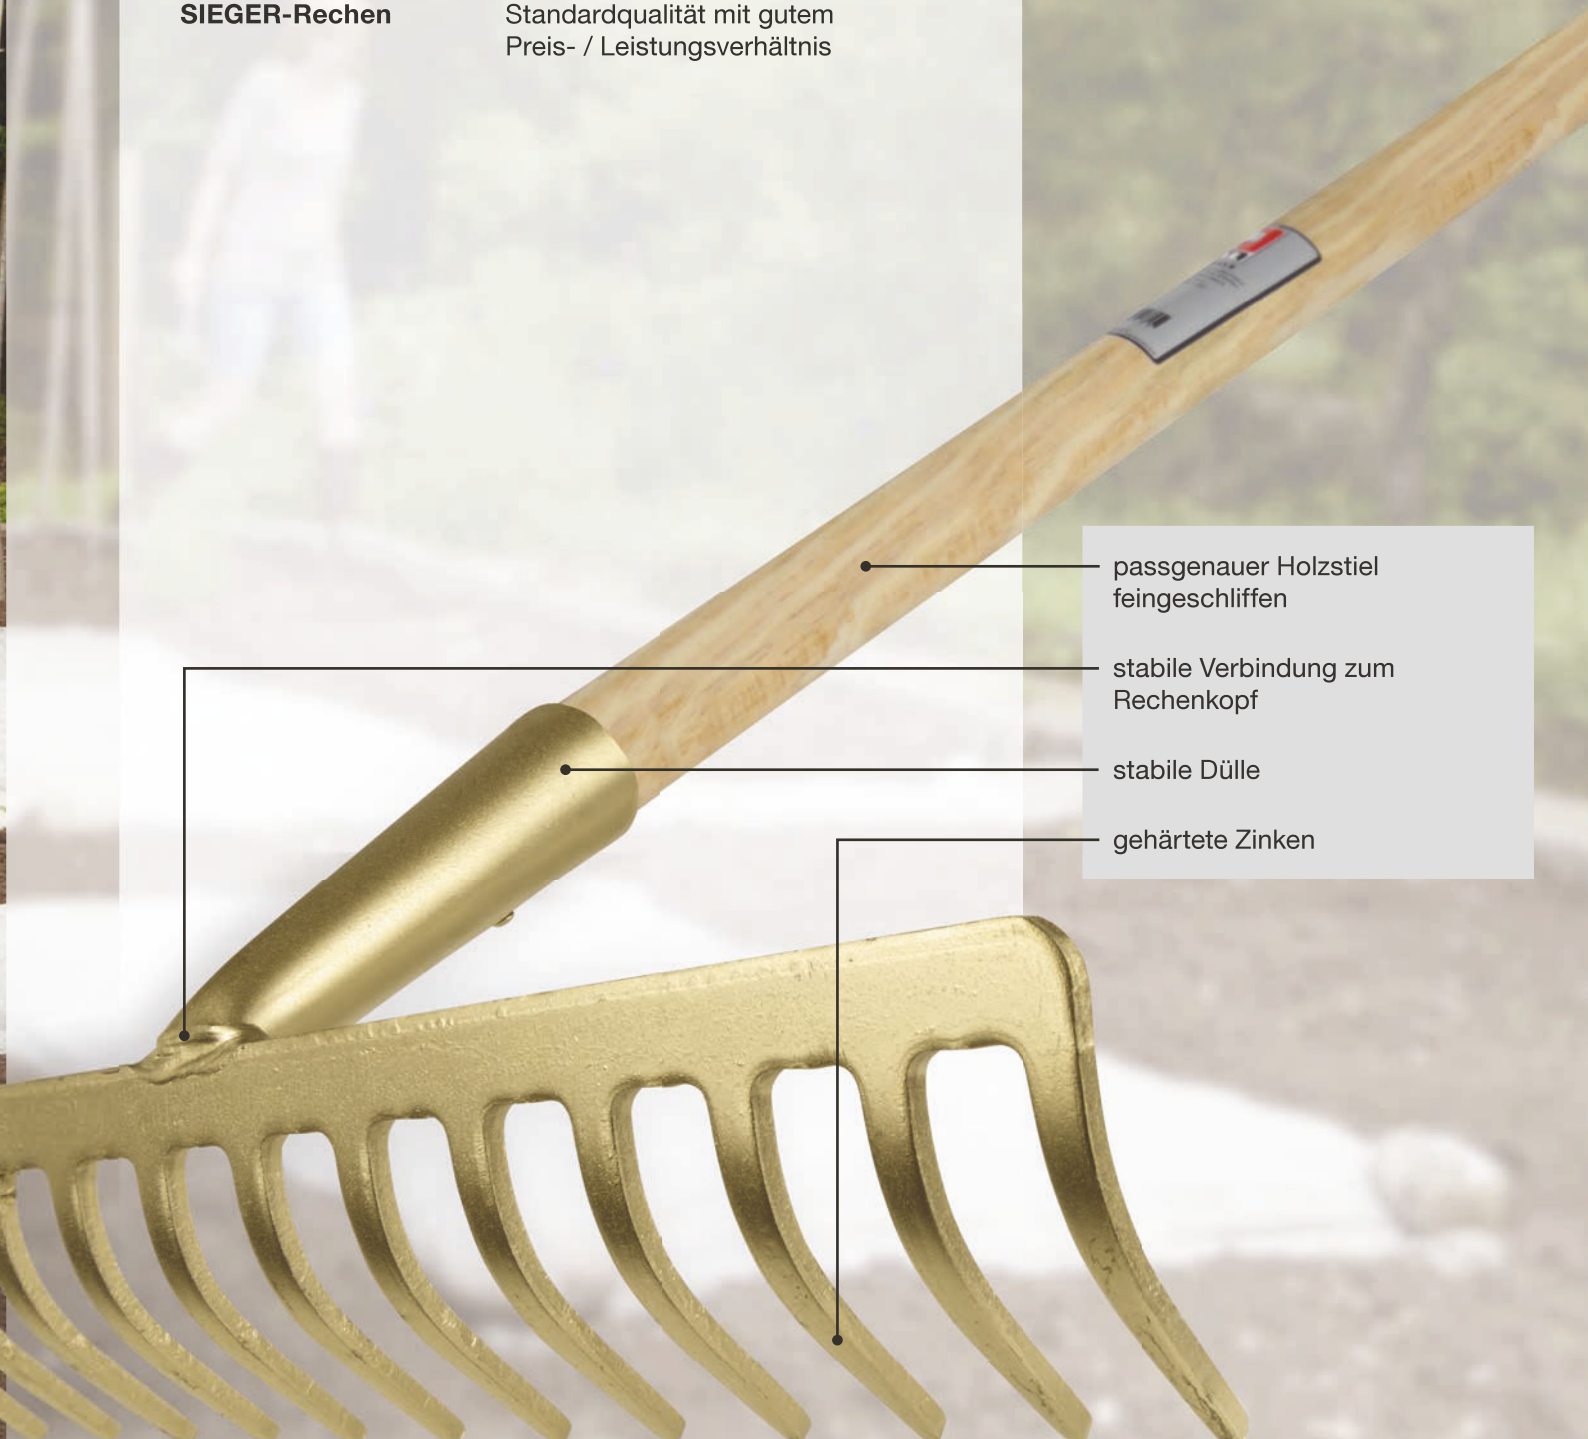

PIONIER-Hacken und -Hauen

Standardqualität

Ausführung	Größe				Stiel		VE	Art.-Nr.	EAN-Code 4005827...		UVP* €/Stück
PIONIER-Wiedehopfhacke mit Ovalblatt, geschmiedet											
ovales Auge		455			ohne Stiel	1,80	5	66703070	...662222		32,45
ovales Auge		455			Eschenstiel 105 cm	2,60	5	66703071	...662420		44,45
PIONIER-Wiedehopfhacke mit Breitblatt, geschmiedet											
ovales Auge		430			ohne Stiel	1,80	5	66713070	...662239		32,45
ovales Auge		430			Eschenstiel 105 cm	2,60	5	66713071	...662437		44,45

Rechen

Produktlinien

IDEAL-Rechen

Hochwertige Rechen aus gehärtetem Spezialstahl – garantierte Spitzenqualität

SIEGER-Rechen

Standardqualität mit gutem Preis- / Leistungsverhältnis

passgenauer Holzstiel
feingeschliffen